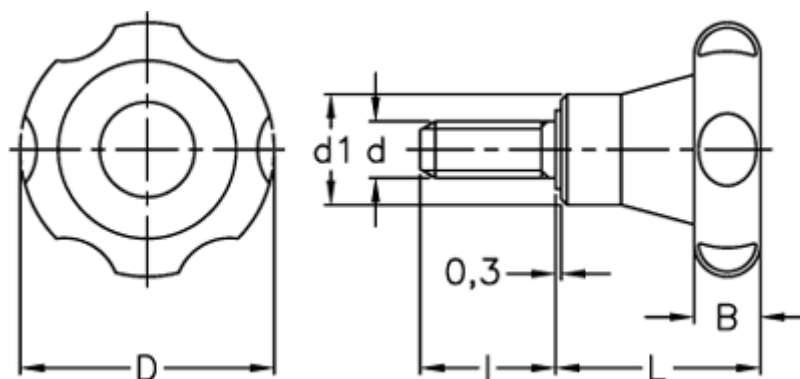

Varenummer: 2302075341
Beskrivelse: E+G Stjernegreb
VL.155/80 p-M12x30

Mål

B = 19
D = 82
d1 = 33
d 6g = M12
l = 30
L = 48